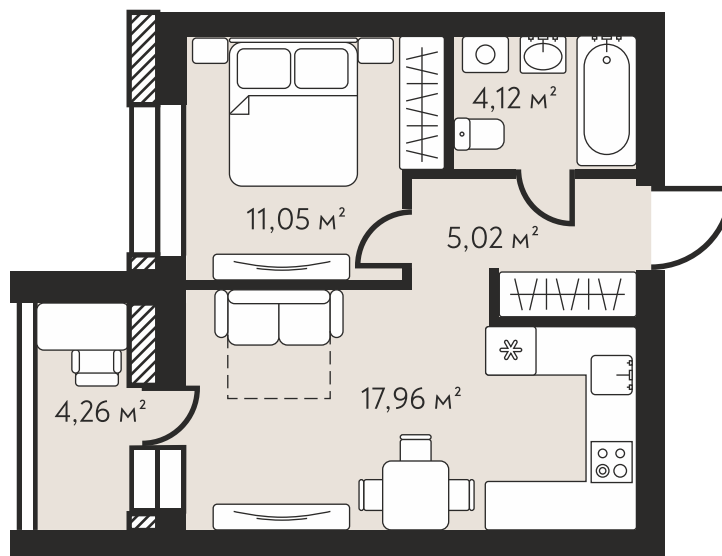

Сб: с 9:00 до 14:00

www.кедровый36.рф

Двухкомнатная квартира 40,56 м²

Отделка	Функциональная кухня-гостиная
White Box	Ниша под шкаф
С/У	Совмещенная ванная и уборная
1	

+7 (47391) 7-77-72

г. Лиски, пр-т Ленина, 43Б

Пн-пт: с 8:00 до 17:00

Сб: с 9:00 до 14:00

www.кедровый36.рф

Двухкомнатная квартира евроформата 42,41 м²

Отделка	Ниши для шкафов в прихожей и спальне
White Box	Функциональная кухня-гостиная
С/У	Совмещенная ванная и уборная
1	