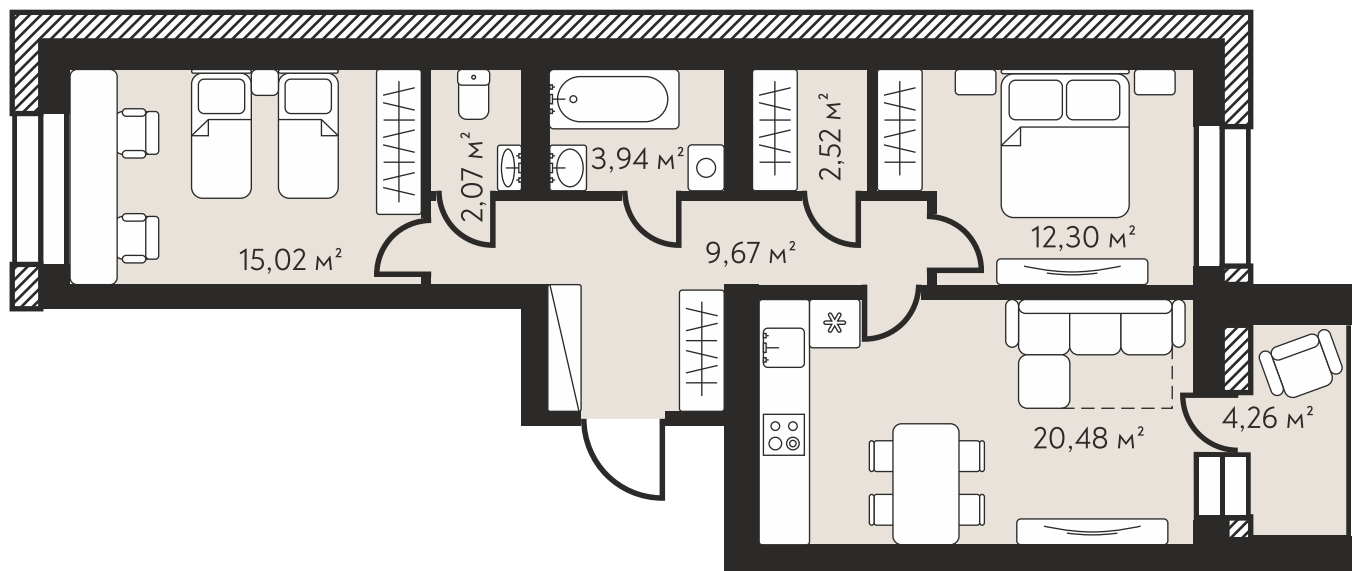

+7 (47391) 7-77-72

г. Лиски, пр-т Ленина, 43Б

Пн-пт: с 8:00 до 17:00

Сб: с 9:00 до 14:00

www.кедровый36.рф

Трехкомнатная квартира евроформата 70,26 м²

Отделка	Просторная кухня-гостиная
White Box	Раздельные ванная и уборная
С/У	Отдельная гардеробная
2	Ниши для шкафов в прихожей и спальне