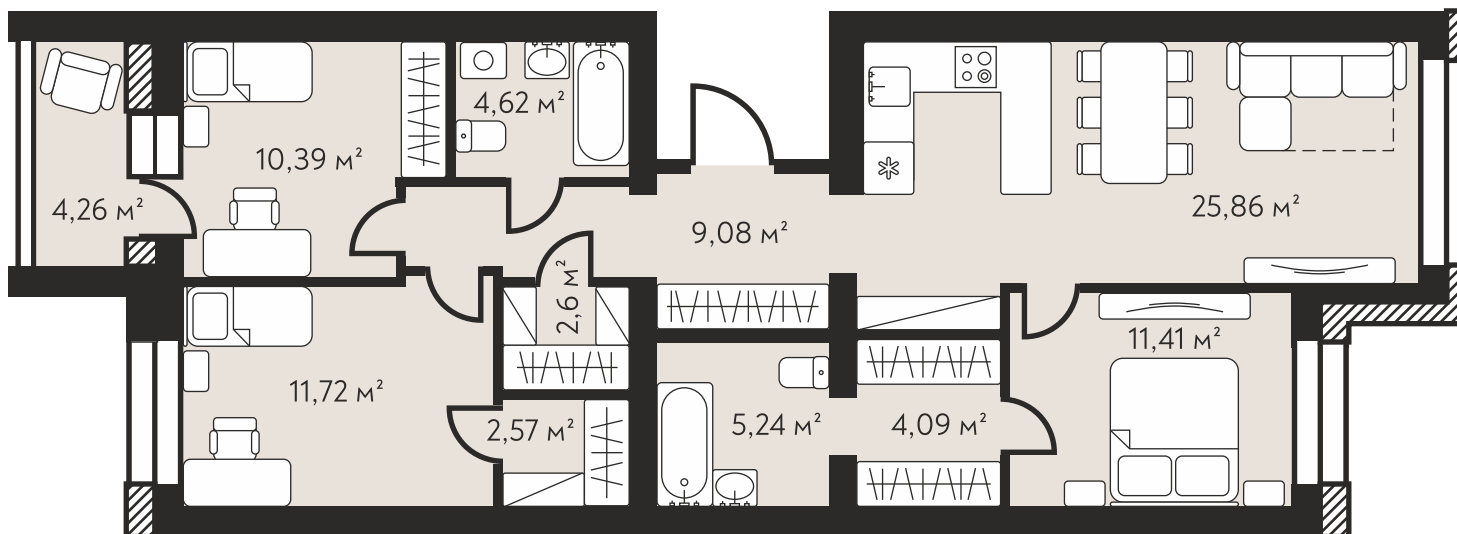

+7 (47391) 7-77-72

г. Лиски, пр-т Ленина, 43Б

Пн-пт: с 8:00 до 17:00

Сб: с 9:00 до 14:00

www.кедровый36.рф

Четырехкомнатная квартира евроформата 91,84 м²

Отделка	Мастер-спальня
White Box	Несколько гардеробных комнат
С/У	Ниши для шкафов в прихожей и спальнях
2	Просторная кухня-гостиная