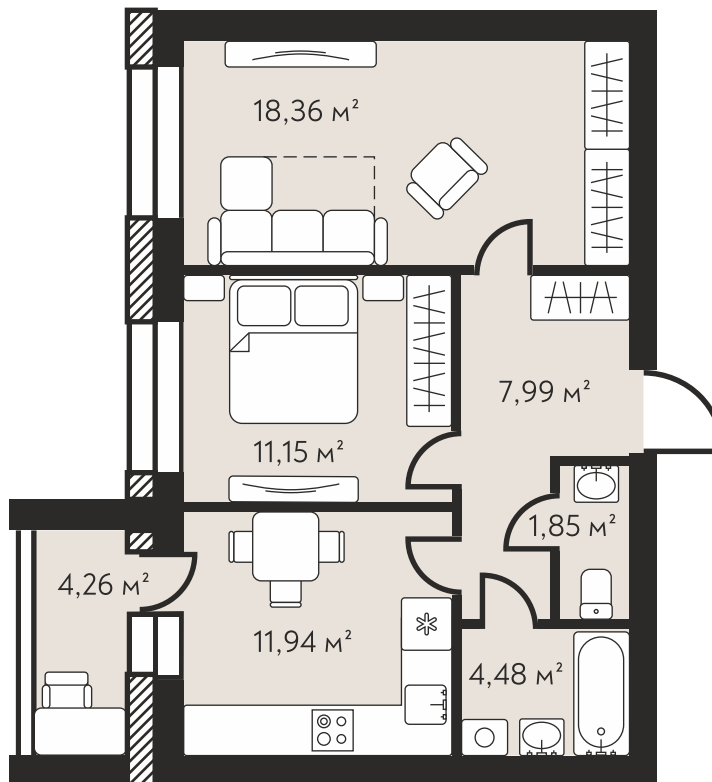

+7 (47391) 7-77-72

г. Лиски, пр-т Ленина, 43Б

Пн-пт: с 8:00 до 17:00

Сб: с 9:00 до 14:00

www.кедровый36.рф

Двухкомнатная квартира 60,02 м²

Отделка Раздельные ванная и уборная
White Box Просторная гостиная
С/У
2