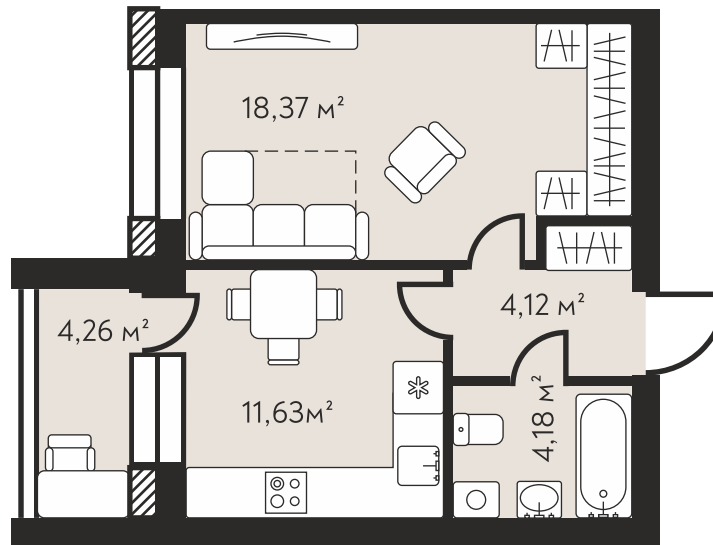

Ботаника Парк

жилой комплекс

Планировочные решения

Студия 24,78 м²

Отделка Компактная планировка
White Box Совмещенные ванная и уборная
С/У
1

+7 (47391) 7-77-72

г. Лиски, пр-т Ленина, 43Б
Пн-пт: с 8:00 до 17:00
Сб: с 9:00 до 14:00
www.кедровый36.рф

Однокомнатная квартира 34,20 м²

Отделка	Французский балкон на кухне
White Box	Ниша под шкаф
С/У	Просторная спальня
1	

+7 (47391) 7-77-72

г. Лиски, пр-т Ленина, 43Б

Пн-пт: с 8:00 до 17:00

Сб: с 9:00 до 14:00

www.кедровый36.рф

Однокомнатная квартира 42,56 м²

Отделка	Просторная спальня
White Box	Ниша под шкаф
С/У	Совмещенная ванная и уборная
1	

+7 (47391) 7-77-72

г. Лиски, пр-т Ленина, 43Б

Пн-пт: с 8:00 до 17:00

Сб: с 9:00 до 14:00

www.кедровый36.рф

Однокомнатная квартира 44,48 м²

Отделка	Просторная спальня
White Box	Ниша под шкаф
С/У	Совмещенная ванная и уборная
1	

+7 (47391) 7-77-72

г. Лиски, пр-т Ленина, 43Б

Пн-пт: с 8:00 до 17:00