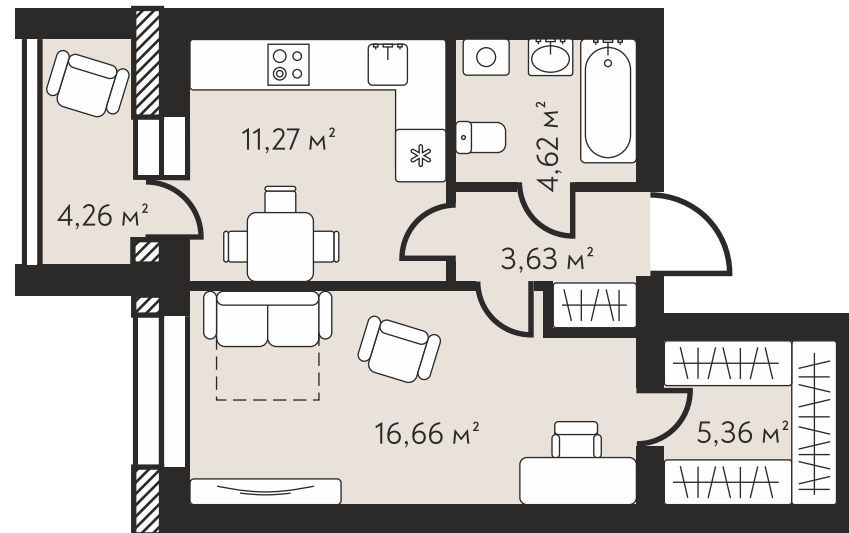

www.кедровый36.рф

Однокомнатная квартира 42,56 м²

Отделка	Просторная спальня
White Box	Ниша под шкаф
С/У	Совмещенная ванная и уборная
1	

+7 (47391) 7-77-72

г. Лиски, пр-т Ленина, 43Б

Пн-пт: с 8:00 до 17:00

Сб: с 9:00 до 14:00

www.кедровый36.рф

Однокомнатная квартира 44,48 м²

Отделка	Просторная спальня
White Box	Ниша под шкаф
С/У	Совмещенная ванная и уборная
1	

+7 (47391) 7-77-72

г. Лиски, пр-т Ленина, 43Б

Пн-пт: с 8:00 до 17:00

Сб: с 9:00 до 14:00

www.кедровый36.рф

Однокомнатная квартира 45,80 м²

Отделка Просторная спальня
White Box Отдельная гардеробная
С/У Ниша под шкаф
1

+7 (47391) 7-77-72

г. Лиски, пр-т Ленина, 43Б

Пн-пт: с 8:00 до 17:00

Сб: с 9:00 до 14:00

www.кедровый36.рф

Двухкомнатная квартира 40,56 м²

Отделка	Функциональная кухня-гостиная
White Box	Ниша под шкаф
С/У	Совмещенная ванная и уборная
1	

+7 (47391) 7-77-72

г. Лиски, пр-т Ленина, 43Б