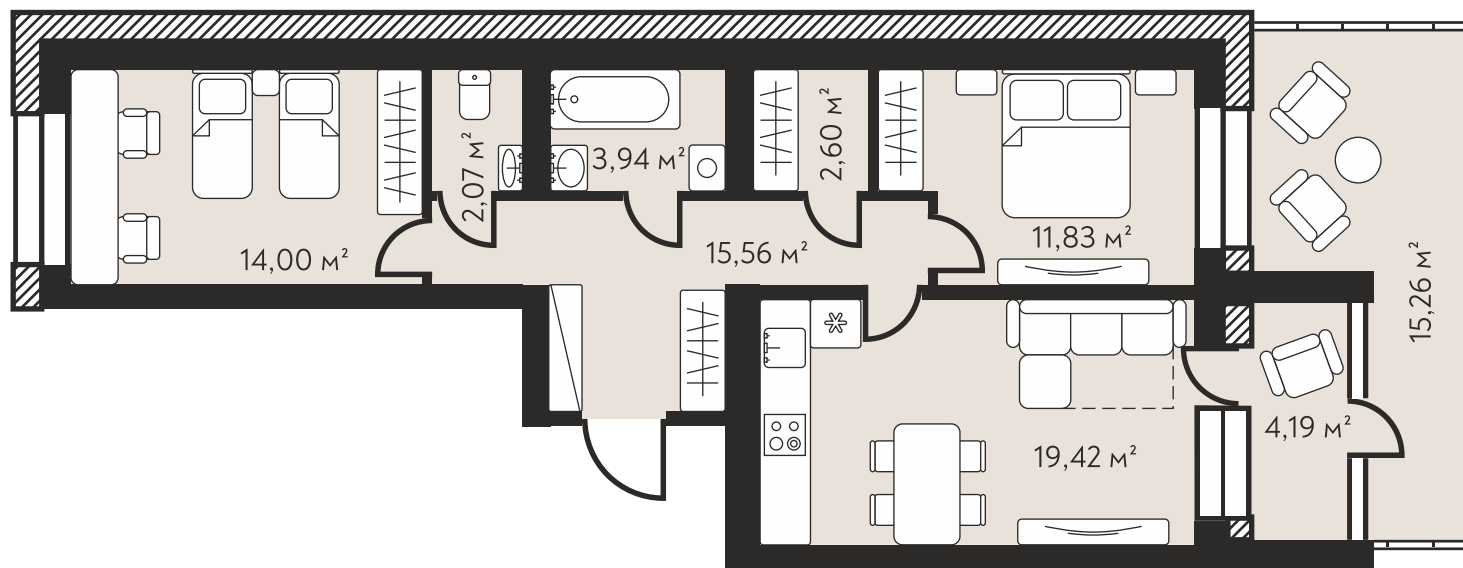

+7 (47391) 7-77-72

г. Лиски, пр-т Ленина, 43Б

Пн-пт: с 8:00 до 17:00

Сб: с 9:00 до 14:00

www.кедровый36.рф

Трехкомнатная квартира евроформата 88,87 м²

Отделка	Личная терраса
White Box	Отдельная гардеробная
С/У	Функциональная кухня-гостиная
2	Раздельные ванная и уборная