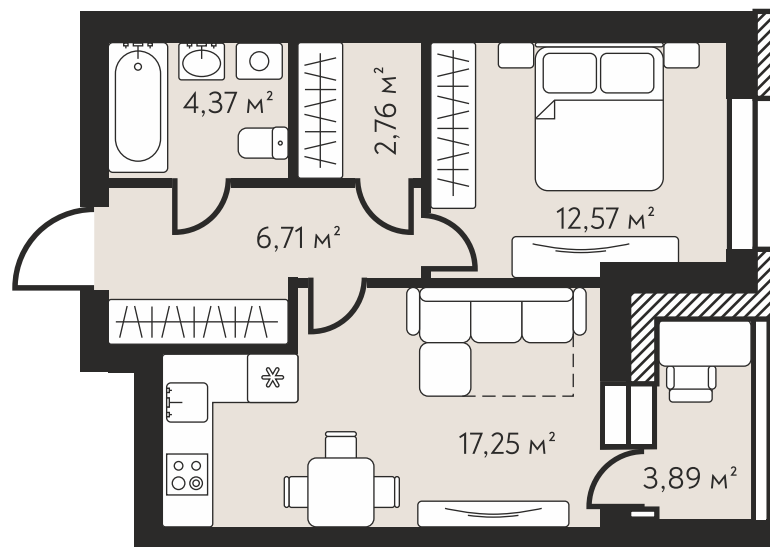

+7 (47391) 7-77-72

г. Лиски, пр-т Ленина, 43Б

Пн-пт: с 8:00 до 17:00

Сб: с 9:00 до 14:00

www.кедровый36.рф

Двухкомнатная квартира евроформата 47,55 м²

Отделка	Отдельная гардеробная
White Box	Ниша под шкаф
С/У	Функциональная кухня-гостиная
1	