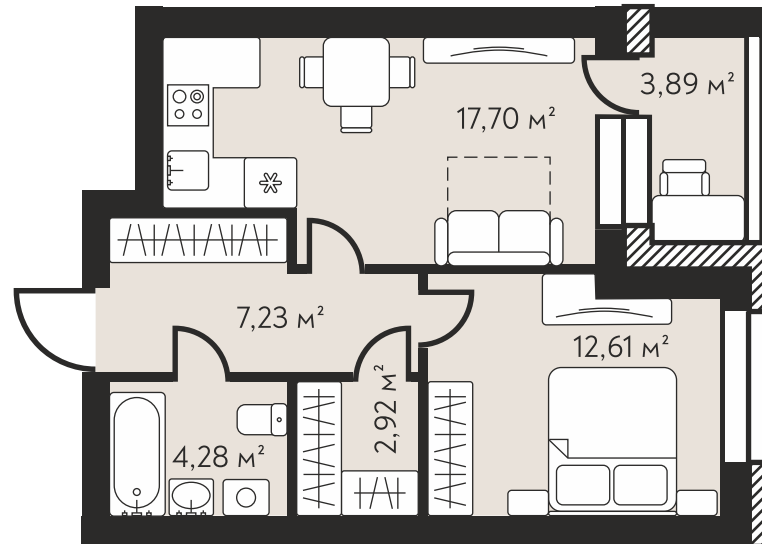

+7 (47391) 7-77-72

г. Лиски, пр-т Ленина, 43Б

Пн-пт: с 8:00 до 17:00

Сб: с 9:00 до 14:00

www.кедровый36.рф

Двухкомнатная квартира евроформата 48,63 м²

Отделка	Отдельная гардеробная
White Box	Функциональная кухня-гостиная
С/У	Ниша под шкаф в прихожей
1	