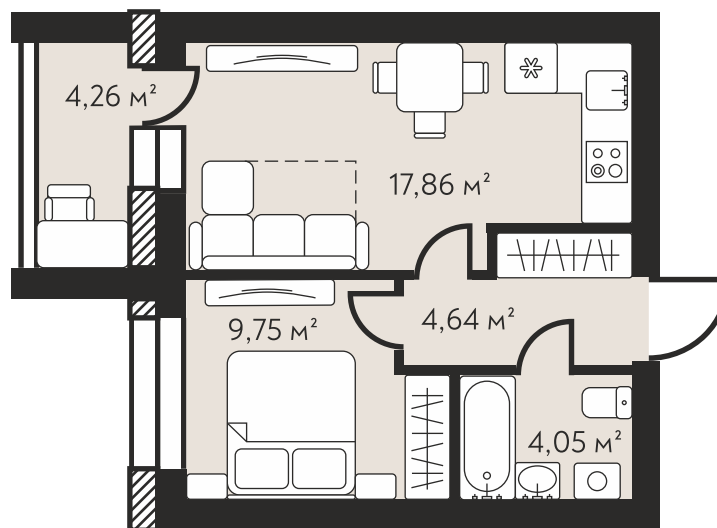

Сб: с 9:00 до 14:00

www.кедровый36.рф

Однокомнатная квартира 45,80 м²

Отделка Просторная спальня
White Box Отдельная гардеробная
С/У Ниша под шкаф
1

+7 (47391) 7-77-72

г. Лиски, пр-т Ленина, 43Б

Пн-пт: с 8:00 до 17:00

Сб: с 9:00 до 14:00

www.кедровый36.рф

Двухкомнатная квартира 40,56 м²

Отделка	Функциональная кухня-гостиная
White Box	Ниша под шкаф
С/У	Совмещенная ванная и уборная
1	

+7 (47391) 7-77-72

г. Лиски, пр-т Ленина, 43Б