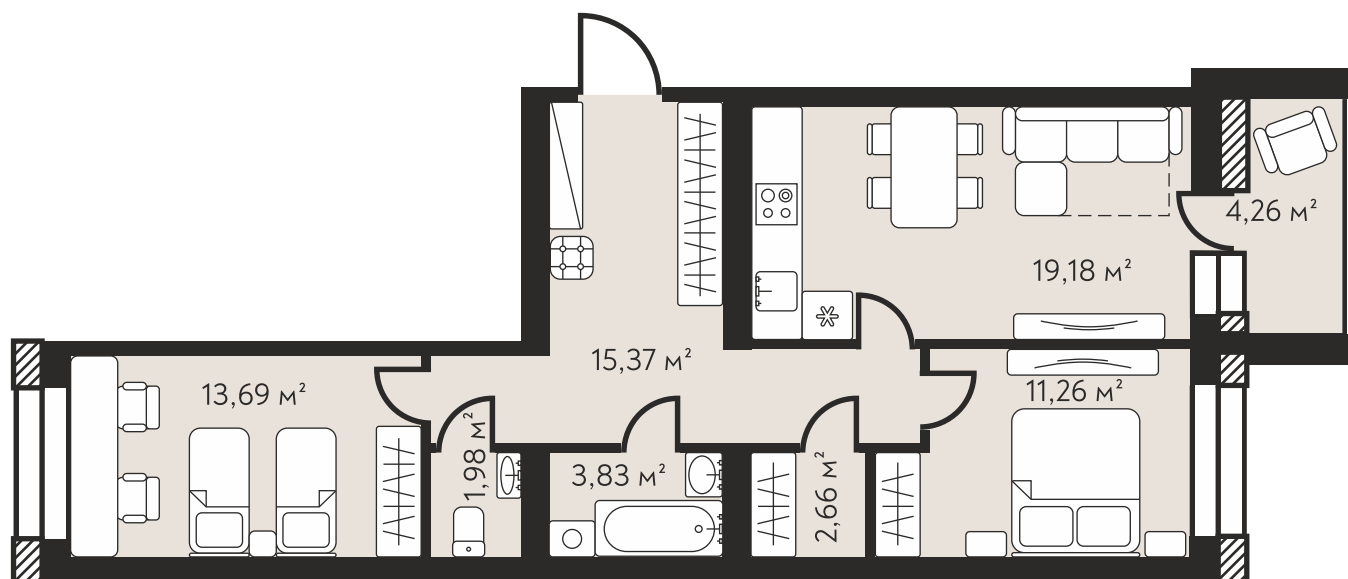

+7 (47391) 7-77-72

г. Лиски, пр-т Ленина, 43Б

Пн-пт: с 8:00 до 17:00

Сб: с 9:00 до 14:00

www.кедровый36.рф

Трехкомнатная квартира евроформата 72,23 м²

Отделка	Отдельная гардеробная
White Box	Ниши для шкафов в прихожей и спальне
С/У	Раздельные ванная и уборная
2	