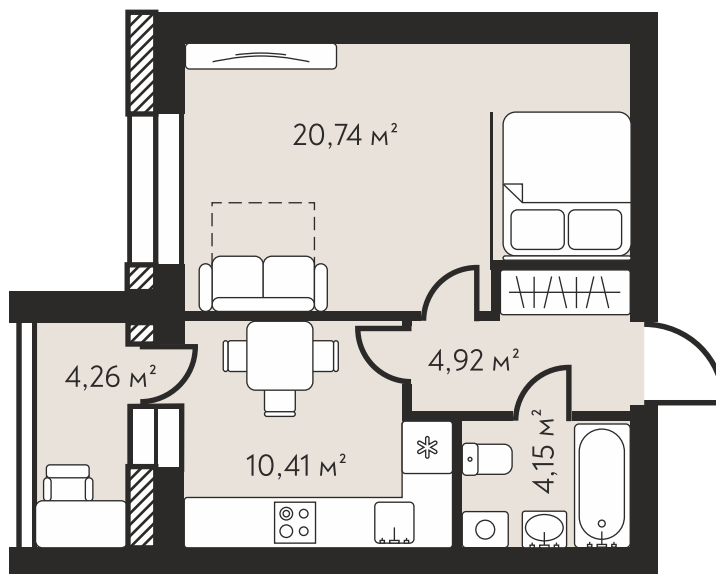

Однокомнатная квартира 34,20 м²

Отделка	Французский балкон на кухне
White Box	Ниша под шкаф
С/У	Просторная спальня
1	

+7 (47391) 7-77-72

г. Лиски, пр-т Ленина, 43Б

Пн-пт: с 8:00 до 17:00

Сб: с 9:00 до 14:00

www.кедровый36.рф

Однокомнатная квартира 42,56 м²

Отделка	Просторная спальня
White Box	Ниша под шкаф
С/У	Совмещенная ванная и уборная
1	

+7 (47391) 7-77-72

г. Лиски, пр-т Ленина, 43Б

Пн-пт: с 8:00 до 17:00

Сб: с 9:00 до 14:00

www.кедровый36.рф

Однокомнатная квартира 44,48 м²

Отделка	Просторная спальня
White Box	Ниша под шкаф
С/У	Совмещенная ванная и уборная
1	

+7 (47391) 7-77-72

г. Лиски, пр-т Ленина, 43Б

Пн-пт: с 8:00 до 17:00

Сб: с 9:00 до 14:00

www.кедровый36.рф

Однокомнатная квартира 45,80 м²

Отделка Просторная спальня
White Box Отдельная гардеробная
С/У Ниша под шкаф
1

+7 (47391) 7-77-72

г. Лиски, пр-т Ленина, 43Б

Пн-пт: с 8:00 до 17:00