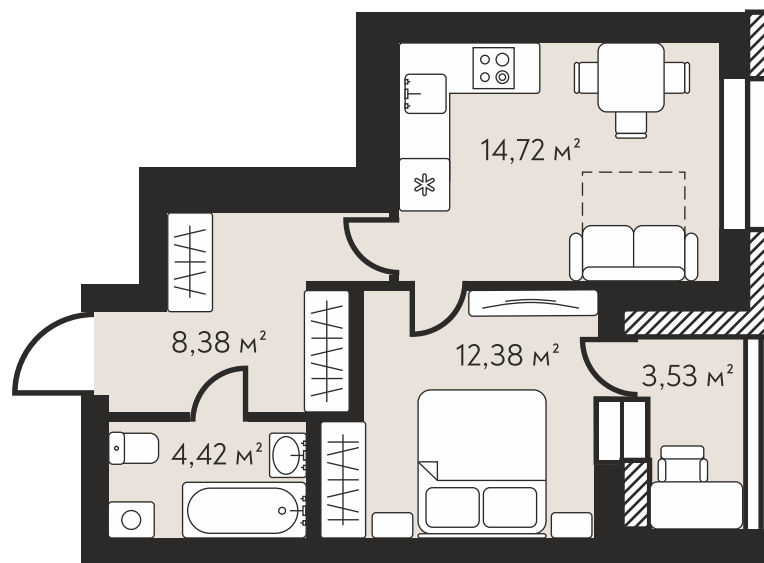

+7 (47391) 7-77-72

г. Лиски, пр-т Ленина, 43Б

Пн-пт: с 8:00 до 17:00

Сб: с 9:00 до 14:00

www.кедровый36.рф

Двухкомнатная квартира евроформата 43,43 м²

Отделка	Ниши для шкафов в прихожей и спальне
White Box	Функциональная кухня-гостиная
С/У	Совмещенная ванная и уборная
1	