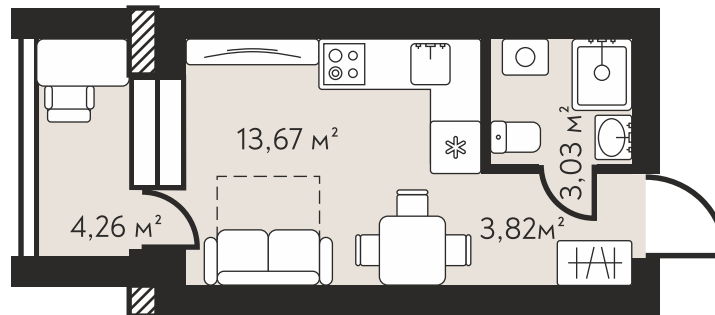

Ботаника Парк

жилой комплекс

Планировочные решения

Студия 24,78 м²

Отделка Компактная планировка
White Box Совмещенные ванная и уборная
С/У
1

+7 (47391) 7-77-72

г. Лиски, пр-т Ленина, 43Б
Пн-пт: с 8:00 до 17:00
Сб: с 9:00 до 14:00
www.кедровый36.рф

Однокомнатная квартира 34,20 м²

Отделка	Французский балкон на кухне
White Box	Ниша под шкаф
С/У	Просторная спальня
1	

+7 (47391) 7-77-72

г. Лиски, пр-т Ленина, 43Б

Пн-пт: с 8:00 до 17:00

Сб: с 9:00 до 14:00

www.кедровый36.рф

Однокомнатная квартира 42,56 м²

Отделка	Просторная спальня
White Box	Ниша под шкаф
С/У	Совмещенная ванная и уборная
1	

+7 (47391) 7-77-72

г. Лиски, пр-т Ленина, 43Б

Пн-пт: с 8:00 до 17:00