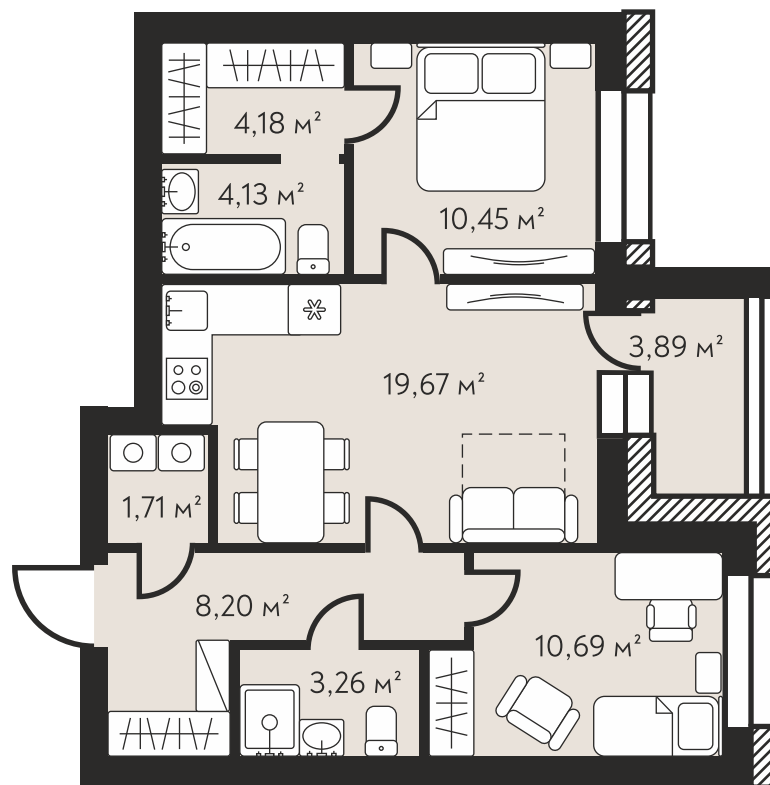

+7 (47391) 7-77-72

г. Лиски, пр-т Ленина, 43Б

Пн-пт: с 8:00 до 17:00

Сб: с 9:00 до 14:00

www.кедровый36.рф

Трехкомнатная квартира евроформата 66,18 м²

Отделка	Мастер-спальня
White Box	Постирочная
С/У	Ниша под гардероб
2	