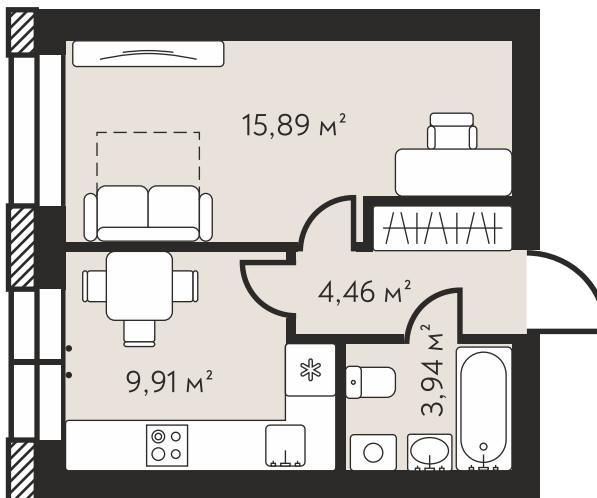

Ботаника Парк

жилой комплекс

Планировочные решения

Студия 24,78 м²

Отделка Компактная планировка
White Box Совмещенные ванная и уборная
С/У
1

+7 (47391) 7-77-72

г. Лиски, пр-т Ленина, 43Б
Пн-пт: с 8:00 до 17:00
Сб: с 9:00 до 14:00
www.кедровый36.рф

Однокомнатная квартира 34,20 м²

Отделка	Французский балкон на кухне
White Box	Ниша под шкаф
С/У	Просторная спальня
1	

+7 (47391) 7-77-72

г. Лиски, пр-т Ленина, 43Б

Пн-пт: с 8:00 до 17:00

Сб: с 9:00 до 14:00

www.кедровый36.рф

Однокомнатная квартира 42,56 м²

Отделка	Просторная спальня
White Box	Ниша под шкаф
С/У	Совмещенная ванная и уборная
1	

+7 (47391) 7-77-72

г. Лиски, пр-т Ленина, 43Б

Пн-пт: с 8:00 до 17:00