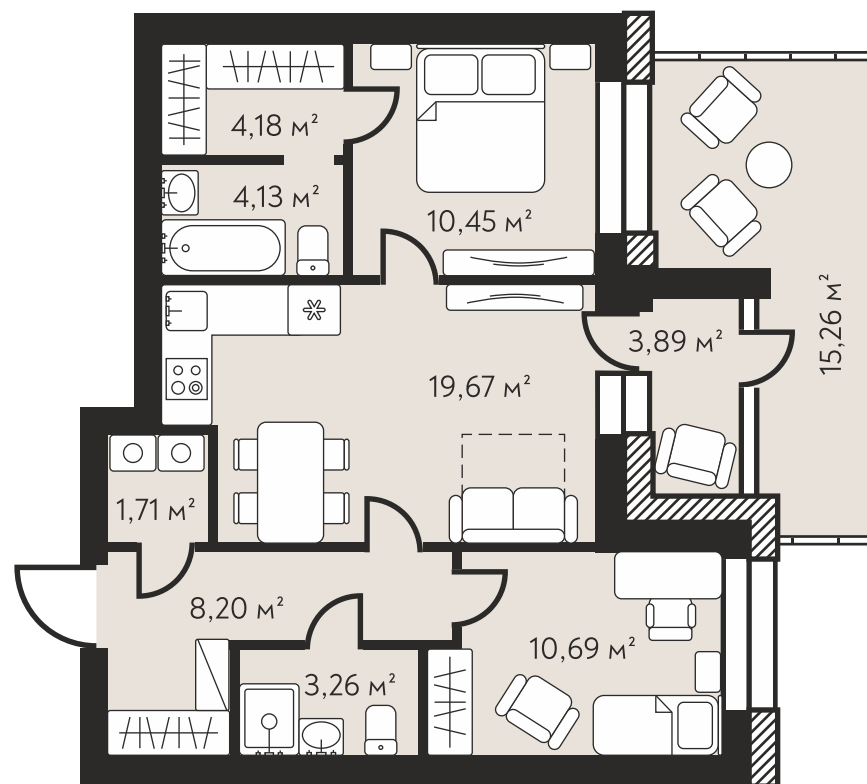

+7 (47391) 7-77-72

г. Лиски, пр-т Ленина, 43Б

Пн-пт: с 8:00 до 17:00

Сб: с 9:00 до 14:00

www.кедровый36.рф

Трехкомнатная квартира евроформата 81,44 м²

Отделка	Личная терраса
White Box	Постирочная
С/У	Мастер-спальня
2	Просторная кухня-гостиная